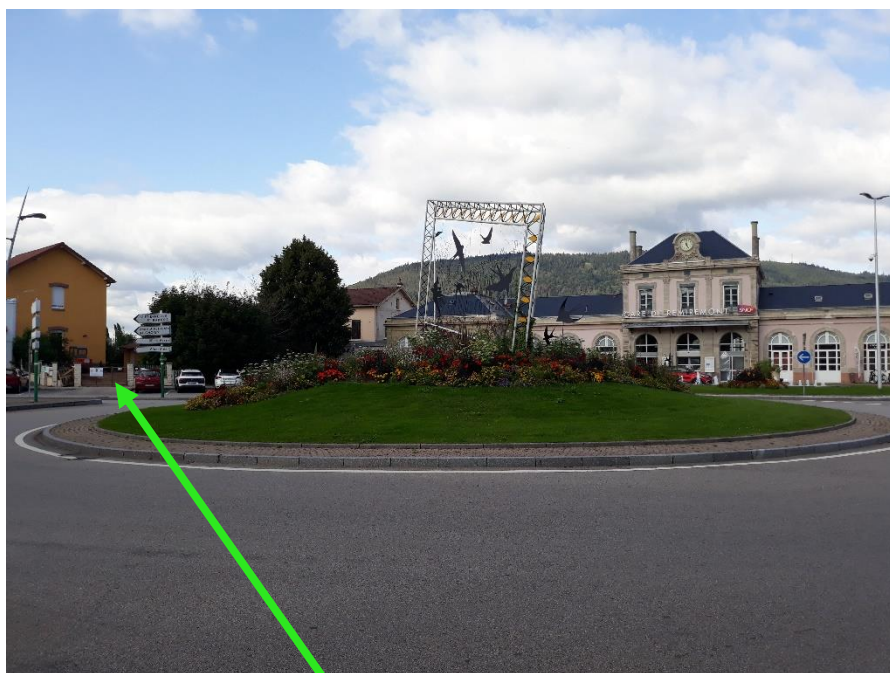

The Chameleon's English lab

51 Bis Boulevard Thiers

88 200 Remiremont

En visuel (actuellement en travaux de rénovation. Fin des travaux prévue en 2022):

Situation géographique et alentours :

The Chameleon's English lab

51 Bis Boulevard Thiers

88 200 Remiremont

Accessible en bus  : OUI

Accessible en train : OUI

Accessible en voiture : OUI

Parking voiture : OUI (3 emplacements goudronnés et signalés prévus en 2022)

Ou stationnement gratuit à proximité de la gare.